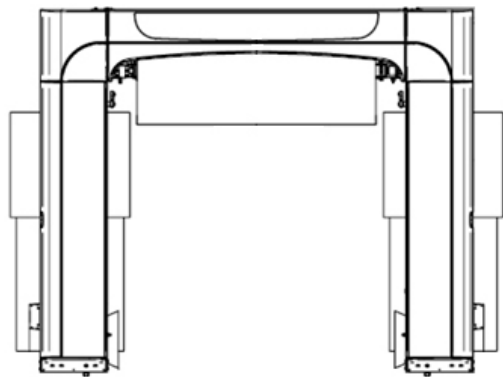

MÉRETEK

ISTOBAL M WASH4

MÉRETEK

SZÉLESSÉG	2,500 mm			2,700 mm		
MAGASSÁG	2,300 mm	2,500 mm	2,700 mm	2,300 mm	2,500 mm	2,700 mm

FENNTARTHATÓSÁG

ISTOBAL M'WASH4

ÖKOLÓGIÁJA: KEVESEBBET FOGYASZT ÉS JOBB

100%-ban biológiailag lebomló vegyszerek, valamint a Swan ökocímkével ellátott termékek is elérhetőek.