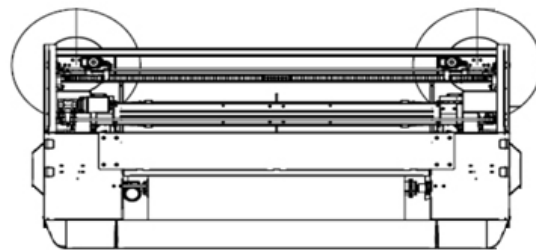

MÉRETEK

ISTOBAL M WASH4

MÉRETEK

SZÉLESSÉG	2,500 mm			2,700 mm		
MAGASSÁG	2,300 mm	2,500 mm	2,700 mm	2,300 mm	2,500 mm	2,700 mm

FENNTARTHATÓSÁG

ISTOBAL M'WASH4

ÖKOLÓGIÁJA: KEVESEBBET FOGYASZT ÉS JOBB

100%-ban biológiailag lebomló vegyszerek, valamint a Swan ökocímkével ellátott termékek is elérhetőek.