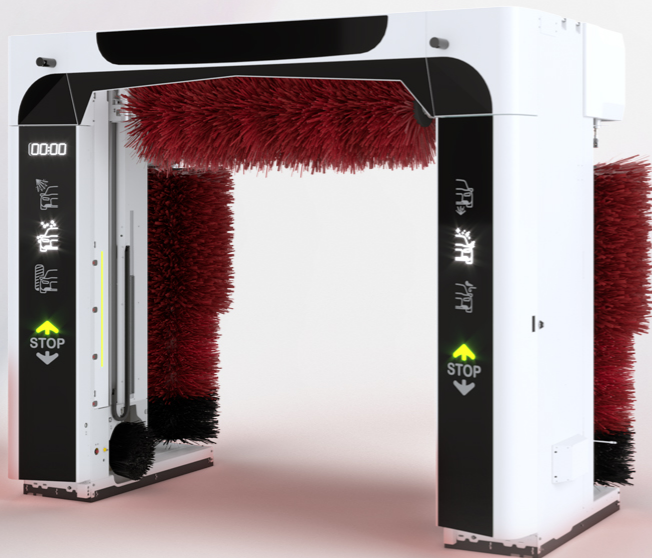

ISTOBAL M'WASH4

KIEMELT LEHETŐSÉGEK

- ✓ Integrált tárcsás kerékmosó
- ✓ Oldalsó szárítás dinamikus magassággal
- ✓ Világító programválasztó és visszaszámláló
- ✓ Mobil oldalsó magasnyomás
- ✓ Nagy, vízszintes forgónyomás
- ✓ Választható előmosások
- ✓ Határtalan habzás (eső vagy függöny változat)