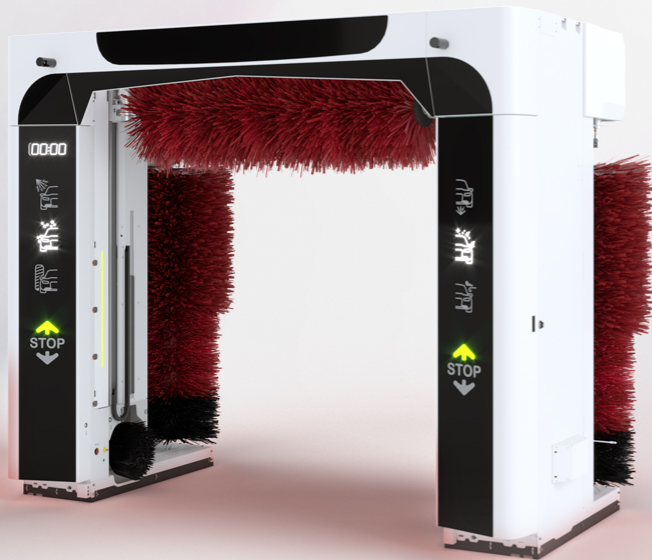

ISTOBAL M-WASH4

NAGYOBB MEGBÍZHATÓSÁG

Gördülékeny és egyenletes mozgás

Differenciált szoftver és processzorok (CPU) minden egyes funkcióhoz